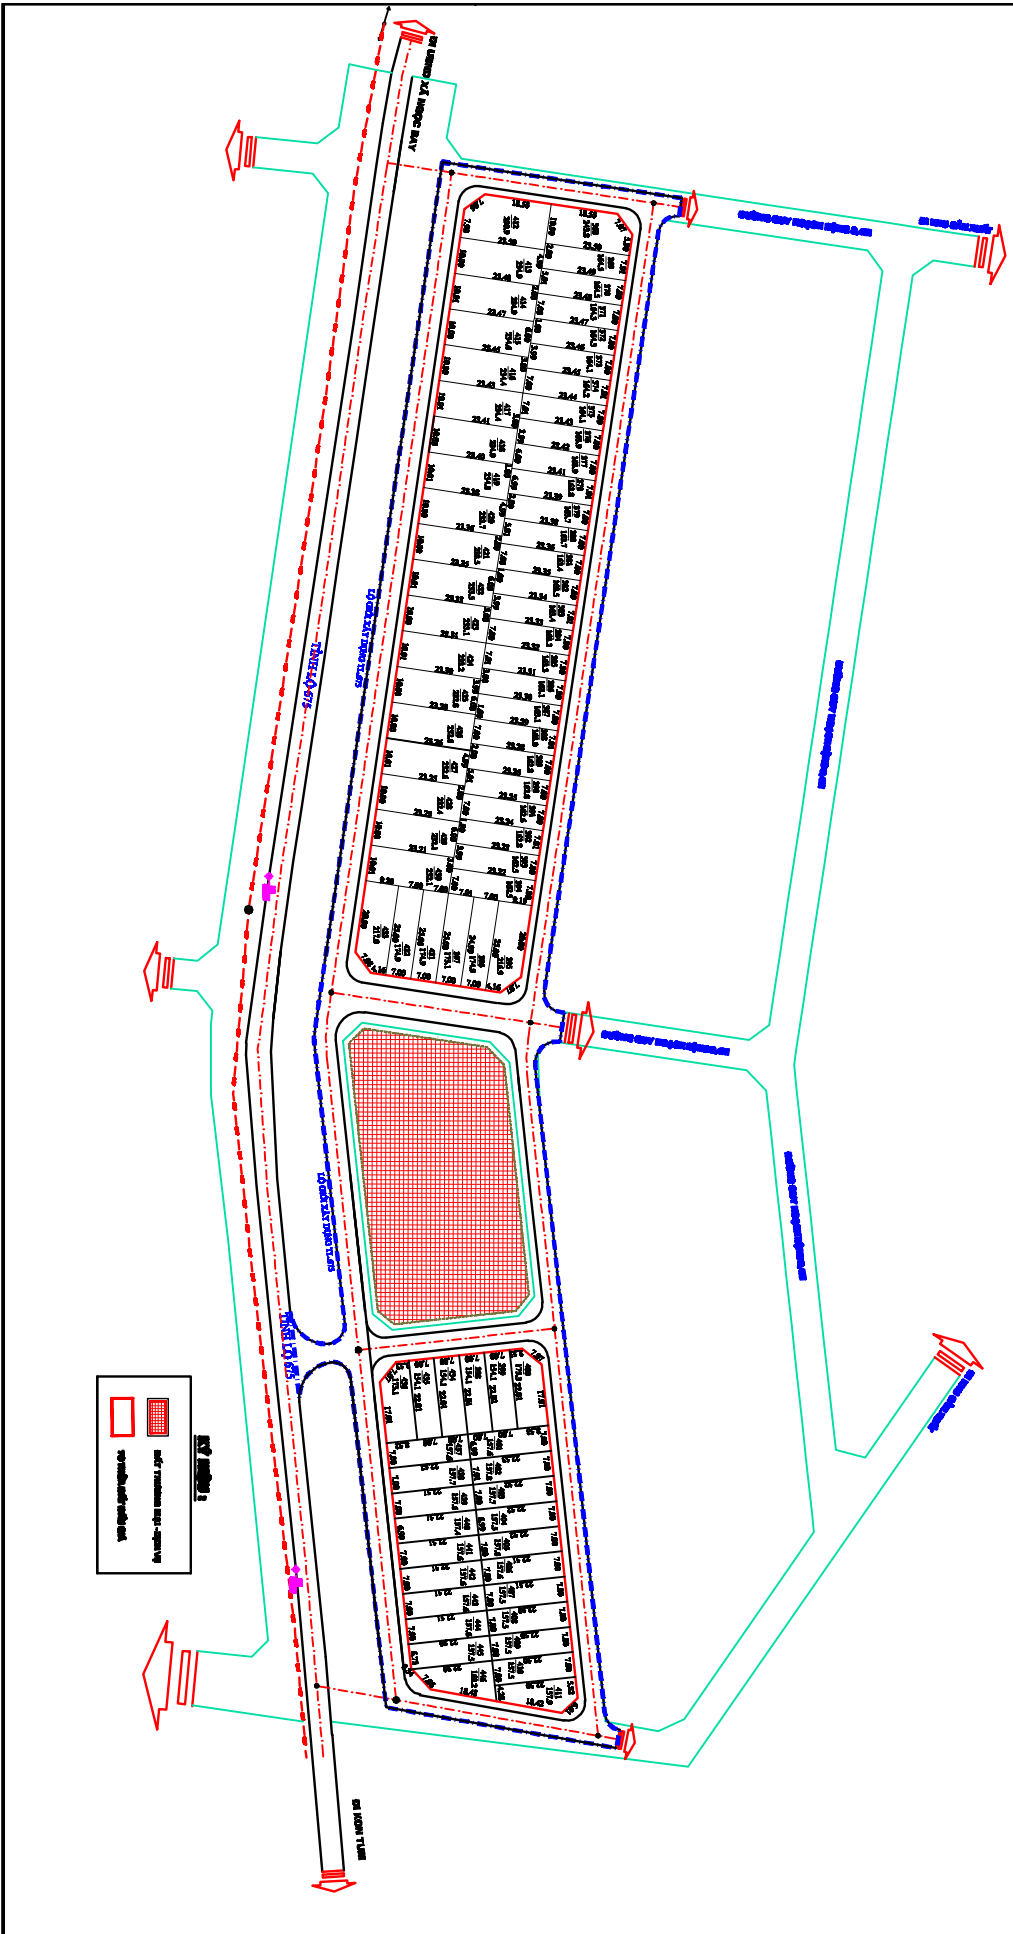

SƠ ĐỒ PHÂN LÔ

ĐẦU GIẢ QUYỀN SỬ DỤNG ĐẤT QUỸ ĐẤT TRUNG TÂM XÃ NGỌC BAY GẦN VỚI PHÁT TRIỂN KHU DÂN CƯ PHÁT TRIỂN THƯỜNG MẠI DỊCH VỤ;
PHÁT TRIỂN QUỸ ĐẤT ĐỂ ĐẦU TƯ TẠO NGUỒN VỐN ĐẦU TƯ CÓ SỐ HẠ TĂNG TRÊN ĐỊA BÀN XÃ
ĐỊA ĐIỂM: XÃ NGỌC BAY, THÀNH PHỐ KON TUM, TỈNH KON TUM

CHỖ ĐÓNG

	đường phân lô
	đất trồng cây lâu năm